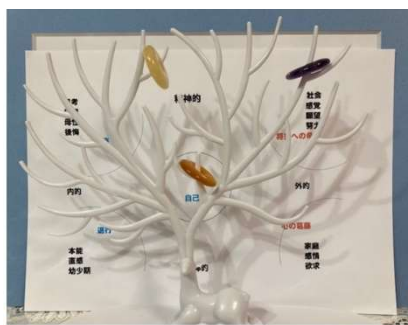

* 「クリスタルを持つとオーラが変わる」

これは私のオーラ写真・・・ なしはオレンジオーラ (疲れています)

ありはターコイズ+ピンク (ワクワク感)

(ターコイズはコミュニケーション・楽しみ) + (ピンクは愛・優しさ)

クリスタルは風の時代の大切なエネルギーだと思います。

* 「トーラス・メソッドで使用しているクリスタル」

クリスタルとカラー (色の意味) とさらに形・・・トーラスクリスタル使用

トーラスとは・・・ドーナツ状の形を持つものをさし、宇宙の流れ、私たちのエネルギーの流れもトーラスと同じ流れであり、すべてに繋がると言われています (宇宙の根源)

*あなたはどのクリスタルを選びましたか？

*あなたは選んだクリスタルをどこに掛けますか？

例えば・・・

色・クリスタルの意味に
*アートの意味と合わすことで
心の位置がわかります

さらに

クリスタルと人体の相関

紫 (アメジスト) ...循環器系と血液・代謝・免疫効果
 青 (ラピスラズリ) ...神経系・神経組織・免疫系・細胞再生・視力回復
 (アクアマリン) ...目・舌・首・胸腺・手・喉・甲状腺・肝臓・腎臓
 (トルコ石) ...肺・免疫系・呼吸器系・喉・セキ・ぜんそく
 緑 (アベンチュリン) ...胸腺・肝臓・腎臓・副腎
 黄 (アラゴナイト) ...内臓強化・皮膚・粘膜・疲労回復・全身のリラックス
 橙 (カーネリアン) ...泌尿・肝臓・胆のう・女性生殖系・下腹部
 赤 (レッドジャスパー) ...肝臓・循環器系と血液