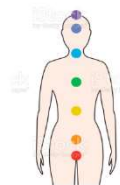

*あなたはどのクリスタルを選びましたか？

*あなたは選んだクリスタルをどこに掛けますか？

例えば・・・

色・クリスタルの意味に
*アートの意味と合わすことで
心の位置がわかります

さらに

クリスタルと人体の相関

紫 (アメジスト) ...循環器系と血液・代謝・免疫効果
 青 (ラピスラズリ) ...神経系・神経組織・免疫系・細胞再生・視力回復
 (アクアマリン) ...目・舌・首・胸腺・手・喉・甲状腺・肝臓・腎臓
 (トルコ石) ...肺・免疫系・呼吸器系・喉・セキ・ぜんそく
 緑 (アベンチュリン) ...胸腺・肝臓・腎臓・副腎
 黄 (アラゴナイト) ...内臓強化・皮膚・粘膜・疲労回復・全身のリラックス
 橙 (カーネリアン) ...泌尿・肝臓・胆のう・女性生殖系・下腹部
 赤 (レッドジャスパー) ...肝臓・循環器系と血液